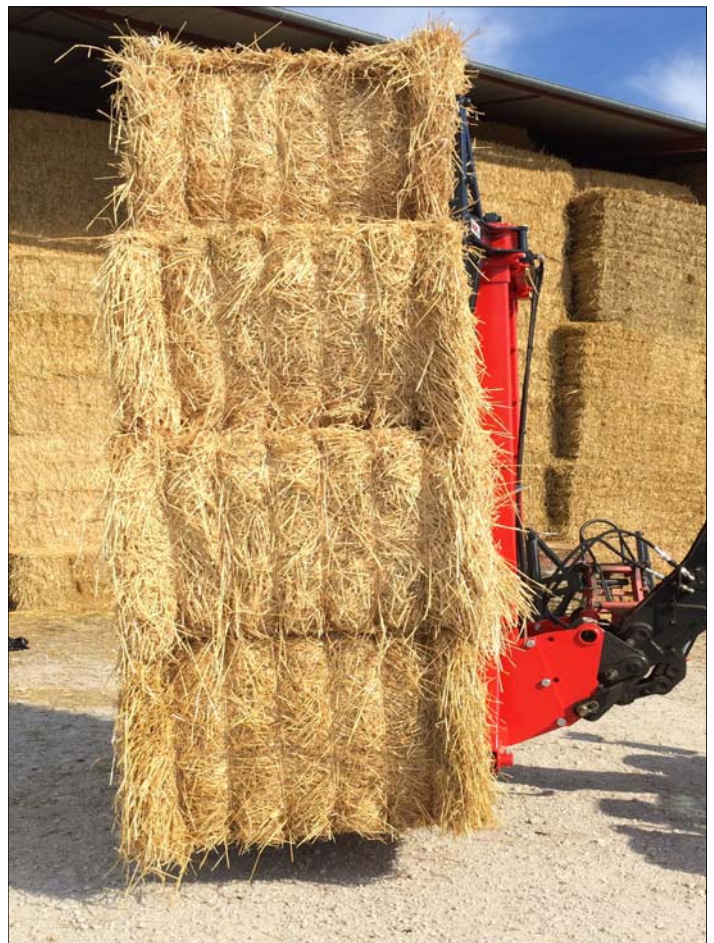

CAROLEV FRONTAL HY

BUGNOT

Rue la Batterie
52 270 Roches Bettaincourt
Tel : 03 25 01 31 18
Fax : 03 25 01 37 47

bugnot@wanadoo.fr
www.bugnot.com

Le CAROLEV FRONTAL HY est équipé de 4 dents Ø 45 mm en bas et d'une pince hydraulique (2 x4 dents) en haut pour maintenir les bottes.

La pince est réglable mécaniquement (4 positions espacées de 300 mm).

Le CAROLEV FRONTAL HY permet de pincer des bottes sans dépasser vers le haut :

- 3 bottes de 1m20
- 4 bottes de 80 ou 90 cm
- 5 bottes de 70 cm

Hauteur maxi hors tout : 2944 mm

Hauteur du châssis : 2310 mm

Largeur hors tout 1878 mm

Poids sans attelage: 380 kg

Charge maxi : 2000 kg

BUGNOT

Rue la Batterie
52 270 Roches Bettaincourt
Tel : 03 25 01 31 18
Fax : 03 25 01 37 47