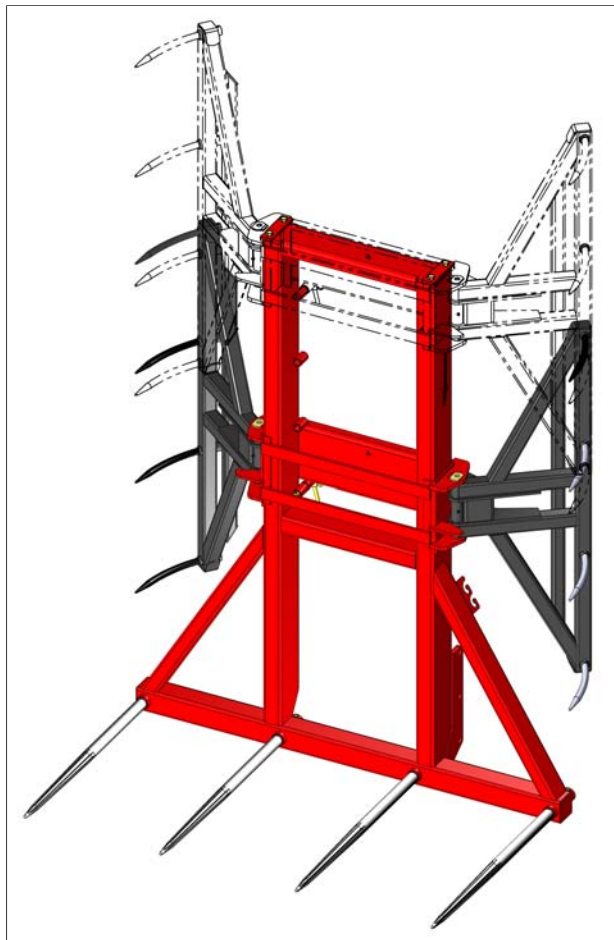

CAROLEV FRONTAL HY

BUGNOT

Rue la Batterie
52 270 Roches Bettaincourt
Tel : 03 25 01 31 18
Fax : 03 25 01 37 47

bugnot@wanadoo.fr
www.bugnot.com

Le CAROLEV FRONTAL HY est équipé de 4 dents Ø 45 mm en bas et d'une pince hydraulique (2 x4 dents) en haut pour maintenir les bottes.

La pince est réglable mécaniquement (4 positions espacées de 300 mm).

Le CAROLEV FRONTAL HY permet de pincer des bottes sans dépasser vers le haut :

- 3 bottes de 1m20
- 4 bottes de 80 ou 90 cm
- 5 bottes de 70 cm

Hauteur maxi hors tout : 2944 mm

Hauteur du châssis : 2310 mm

Largeur hors tout 1878 mm

Poids sans attelage: 380 kg

Charge maxi : 2000 kg

BUGNOT

Rue la Batterie
52 270 Roches Bettaincourt
Tel : 03 25 01 31 18
Fax : 03 25 01 37 47